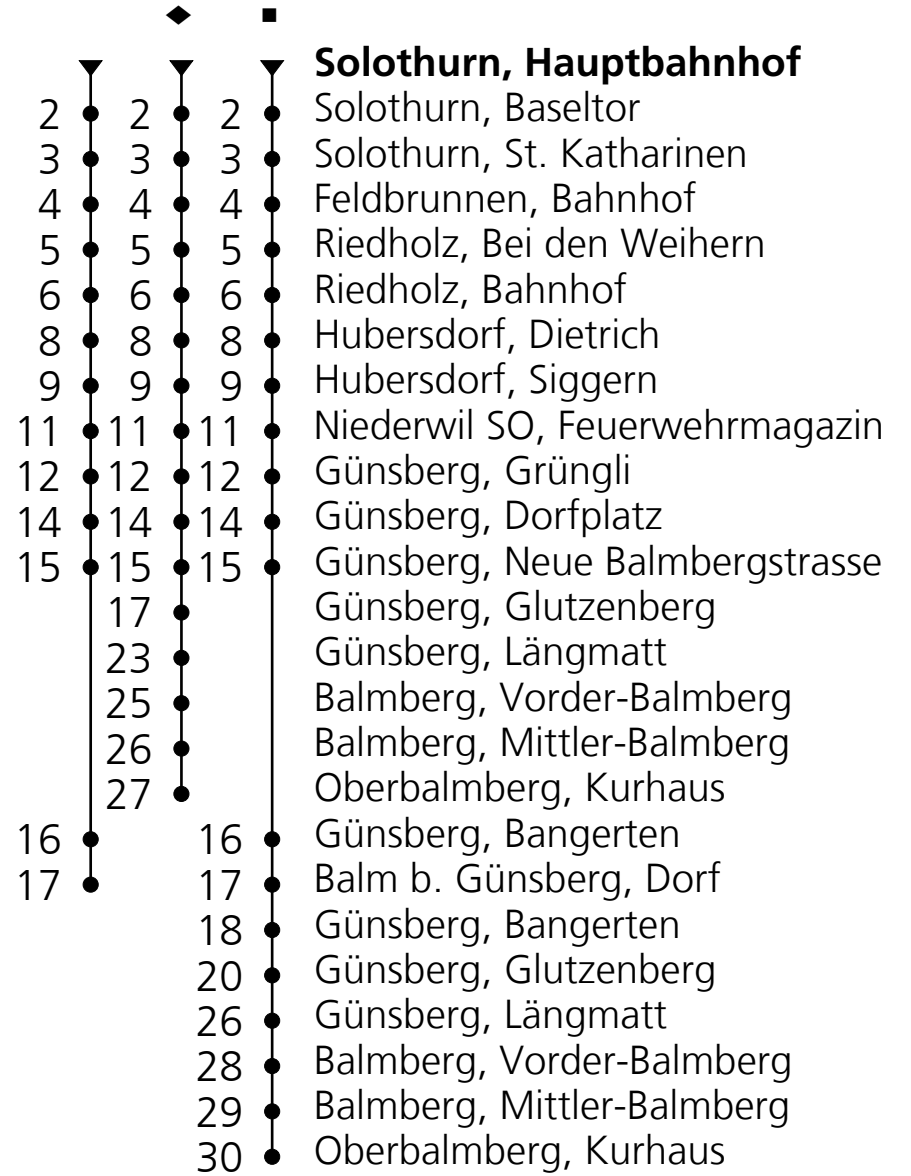

## Ab Solothurn, Hauptbahnhof Richtung Balm b. Günsberg, Dorf

Gültig ab 10.12.2017

🕒	Montag - Freitag	Samstag	Sonn- u. Feiertage
5	37		
6	37	37	
7	05 37		05
8	05 <sup>◆</sup> 37	05 <sup>◆</sup>	05 <sup>◆</sup>
9	37	37	37 <sup>■</sup>
10	37 <sup>◆</sup>	37 <sup>◆</sup>	37 <sup>◆</sup>
11	37		05
12	05 <sup>◆</sup> 37	05 <sup>◆</sup>	05 <sup>◆</sup>
13	37 <sup>◆</sup>	37 <sup>◆</sup>	37 <sup>◆</sup>
14	37	37 <sup>■</sup>	37 <sup>■</sup>
15	37		
16	05 <sup>■</sup>	05 <sup>■</sup>	05 <sup>■</sup>
17	05 37	05	05
18	05 37	05	05
19	05 <sup>■</sup> 37	05 <sup>■</sup>	05 <sup>■</sup>
20	37	37	37
21	37	37	37
22	37 <sub>A</sub>	37	
23	37 <sub>A</sub>	37	

A = Nur Donnerstag, Freitag

**Feiertage: 1. und 2. Januar, 30. März, 2. April, 10. und 21. Mai, 1. August, 25. und 26. Dezember**

Ungefähre Reisezeit in Minuten

Für Anschlüsse und Einhaltung der Abfahrtszeiten besteht keine Gewähr.

**Ab Balmberg, Mittler-Balmberg  
Richtung Oberbalmberg, Kurhaus**

Gültig ab 10.12.2017

🕒	Montag - Freitag	Samstag	Sonn- u. Feiertage
8	31	31	31
9			
10			06
11	03	03	03
12	31	31	31
13			
14	03	03	03
15		06	06
16	34	34	34
17			
18			
19	34	34	34

1 **Balmberg, Mittler-Balmberg**  
Oberbalmberg, Kurhaus

Ungefähre Reisezeit in Minuten

Für Anschlüsse und Einhaltung der Abfahrtszeiten besteht keine Gewähr.

**Feiertage: 1. und 2. Januar, 30. März, 2. April, 10. und 21. Mai, 1. August, 25. und 26. Dezember**