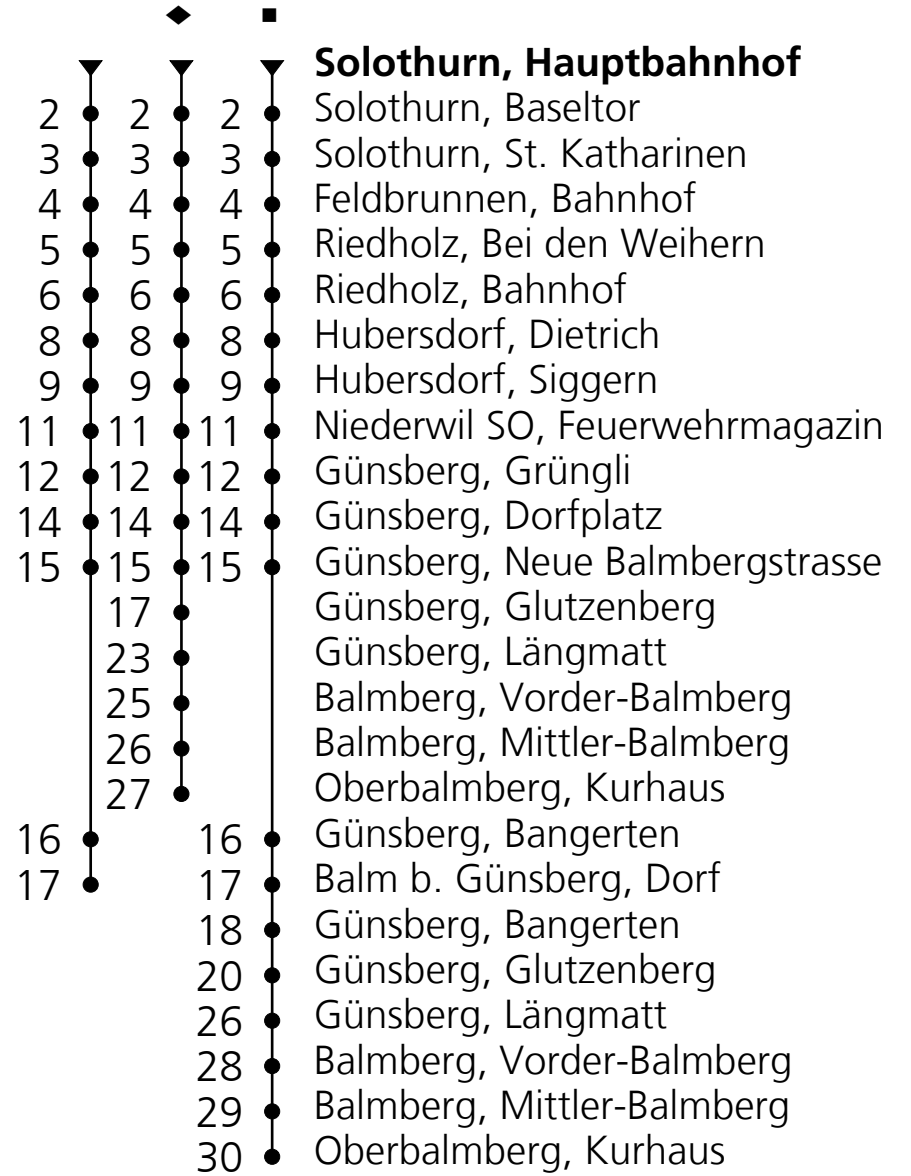

### Ab Solothurn, Hauptbahnhof Richtung Balm b. Günsberg, Dorf

Gültig ab 10.12.2017

🕒	Montag - Freitag	Samstag	Sonn- u. Feiertage
5	37		
6	37	37	
7	05 37		05
8	05♦ 37	05♦	05♦
9	37	37	37▪
10	37♦	37♦	37♦
11	37		05
12	05♦ 37	05♦	05♦
13	37♦	37♦	37♦
14	37	37▪	37▪
15	37		
16	05▪	05▪	05▪
17	05 37	05	05
18	05 37	05	05
19	05▪ 37	05▪	05▪
20	37	37	37
21	37	37	37
22	37 <sub>A</sub>	37	
23	37 <sub>A</sub>	37	

A = Nur Donnerstag, Freitag

**Feiertage: 1. und 2. Januar, 30. März, 2. April, 10. und 21. Mai, 1. August, 25. und 26. Dezember**

Ungefähre Reisezeit in Minuten

Für Anschlüsse und Einhaltung der Abfahrtszeiten besteht keine Gewähr.

**Ab Balmberg, Mittler-Balmberg  
Richtung Oberbalmberg, Kurhaus**

Gültig ab 10.12.2017

🕒	Montag - Freitag	Samstag	Sonn- u. Feiertage
8	31	31	31
9			
10			06
11	03	03	03
12	31	31	31
13			
14	03	03	03
15		06	06
16	34	34	34
17			
18			
19	34	34	34

1 **Balmberg, Mittler-Balmberg**  
Oberbalmberg, Kurhaus

Ungefähre Reisezeit in Minuten

Für Anschlüsse und Einhaltung der Abfahrtszeiten besteht keine Gewähr.

**Feiertage: 1. und 2. Januar, 30. März, 2. April, 10. und 21. Mai, 1. August, 25. und 26. Dezember**