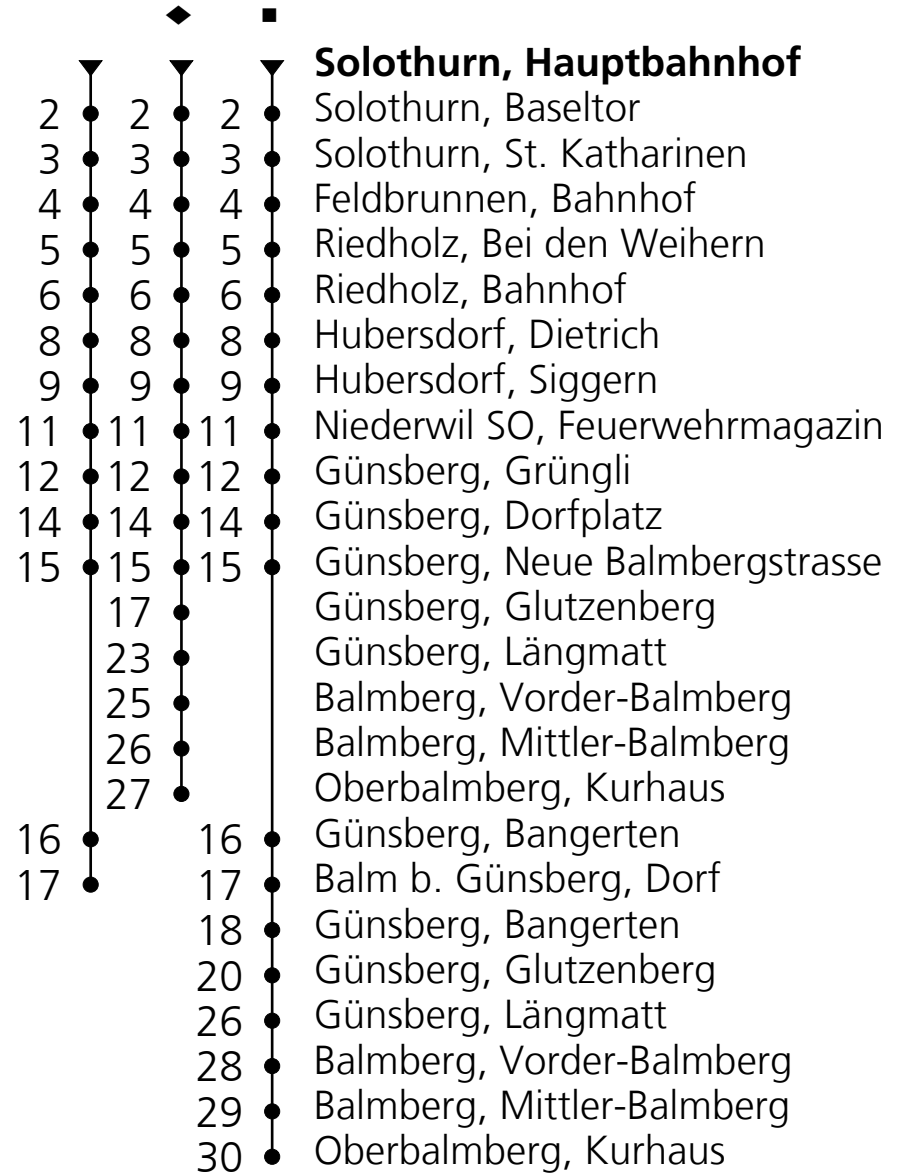

### Ab Solothurn, Hauptbahnhof Richtung Balm b. Günsberg, Dorf

Gültig ab 10.12.2017

🕒	Montag - Freitag	Samstag	Sonn- u. Feiertage
5	37		
6	37	37	
7	05 37		05
8	05♦ 37	05♦	05♦
9	37	37	37▪
10	37♦	37♦	37♦
11	37		05
12	05♦ 37	05♦	05♦
13	37♦	37♦	37♦
14	37	37▪	37▪
15	37		
16	05▪	05▪	05▪
17	05 37	05	05
18	05 37	05	05
19	05▪ 37	05▪	05▪
20	37	37	37
21	37	37	37
22	37 <sub>A</sub>	37	
23	37 <sub>A</sub>	37	

A = Nur Donnerstag, Freitag

**Feiertage: 1. und 2. Januar, 30. März, 2. April, 10. und 21. Mai, 1. August, 25. und 26. Dezember**

Ungefähre Reisezeit in Minuten

Für Anschlüsse und Einhaltung der Abfahrtszeiten besteht keine Gewähr.

### Ab Oberbalmberg, Kurhaus Richtung Solothurn, Hauptbahnhof

Gültig ab 10.12.2017

🕒	Montag - Freitag	Samstag	Sonn- u. Feiertage
8	42	42	42
9			
10			13
11	16♦	13	13
12	42	42	42
13			
14	42	42	42
15		42	42
16	42	42	42
17			
18			
19	42	42	42

**Feiertage: 1. und 2. Januar, 30. März, 2. April, 10. und 21. Mai, 1. August, 25. und 26. Dezember**

		◆	Oberbalmberg, Kurhaus
2	●	2	Balmberg, Mittler-Balmberg
3	●	3	Balmberg, Vorder-Balmberg
5	●	5	Günsberg, Längmatt
8	●	8	Günsberg, Glutzenberg
11	●	11	Günsberg, Bangerten
12	●	12	Balm b. Günsberg, Dorf
17	●	17	Günsberg, Bangerten
18	●	18	Günsberg, Neue Balmbergstrasse
19	●	19	Günsberg, Dorfplatz
20	●	20	Günsberg, Grüngli
21	●	21	Niederwil SO, Feuerwehrmagazin
23	●	23	Hubersdorf, Siggern
24	●	24	Hubersdorf, Dietrich
27	●	27	Riedholz, Bahnhof
28	●	28	Riedholz, Bei den Weihern
29	●	29	Feldbrunnen, Bahnhof
30	●	30	Solothurn, St. Katharinen
31	●	31	Solothurn, Sternen
32	●	32	Solothurn, Baseltor
		37	Solothurn, Hauptbahnhof
33	●		Solothurn, Kunstmuseum
35	●		Solothurn, Amthausplatz
36	●		Solothurn, Postplatz
37	●		Solothurn, Vorstadt
40	●		Solothurn, Hauptbahnhof